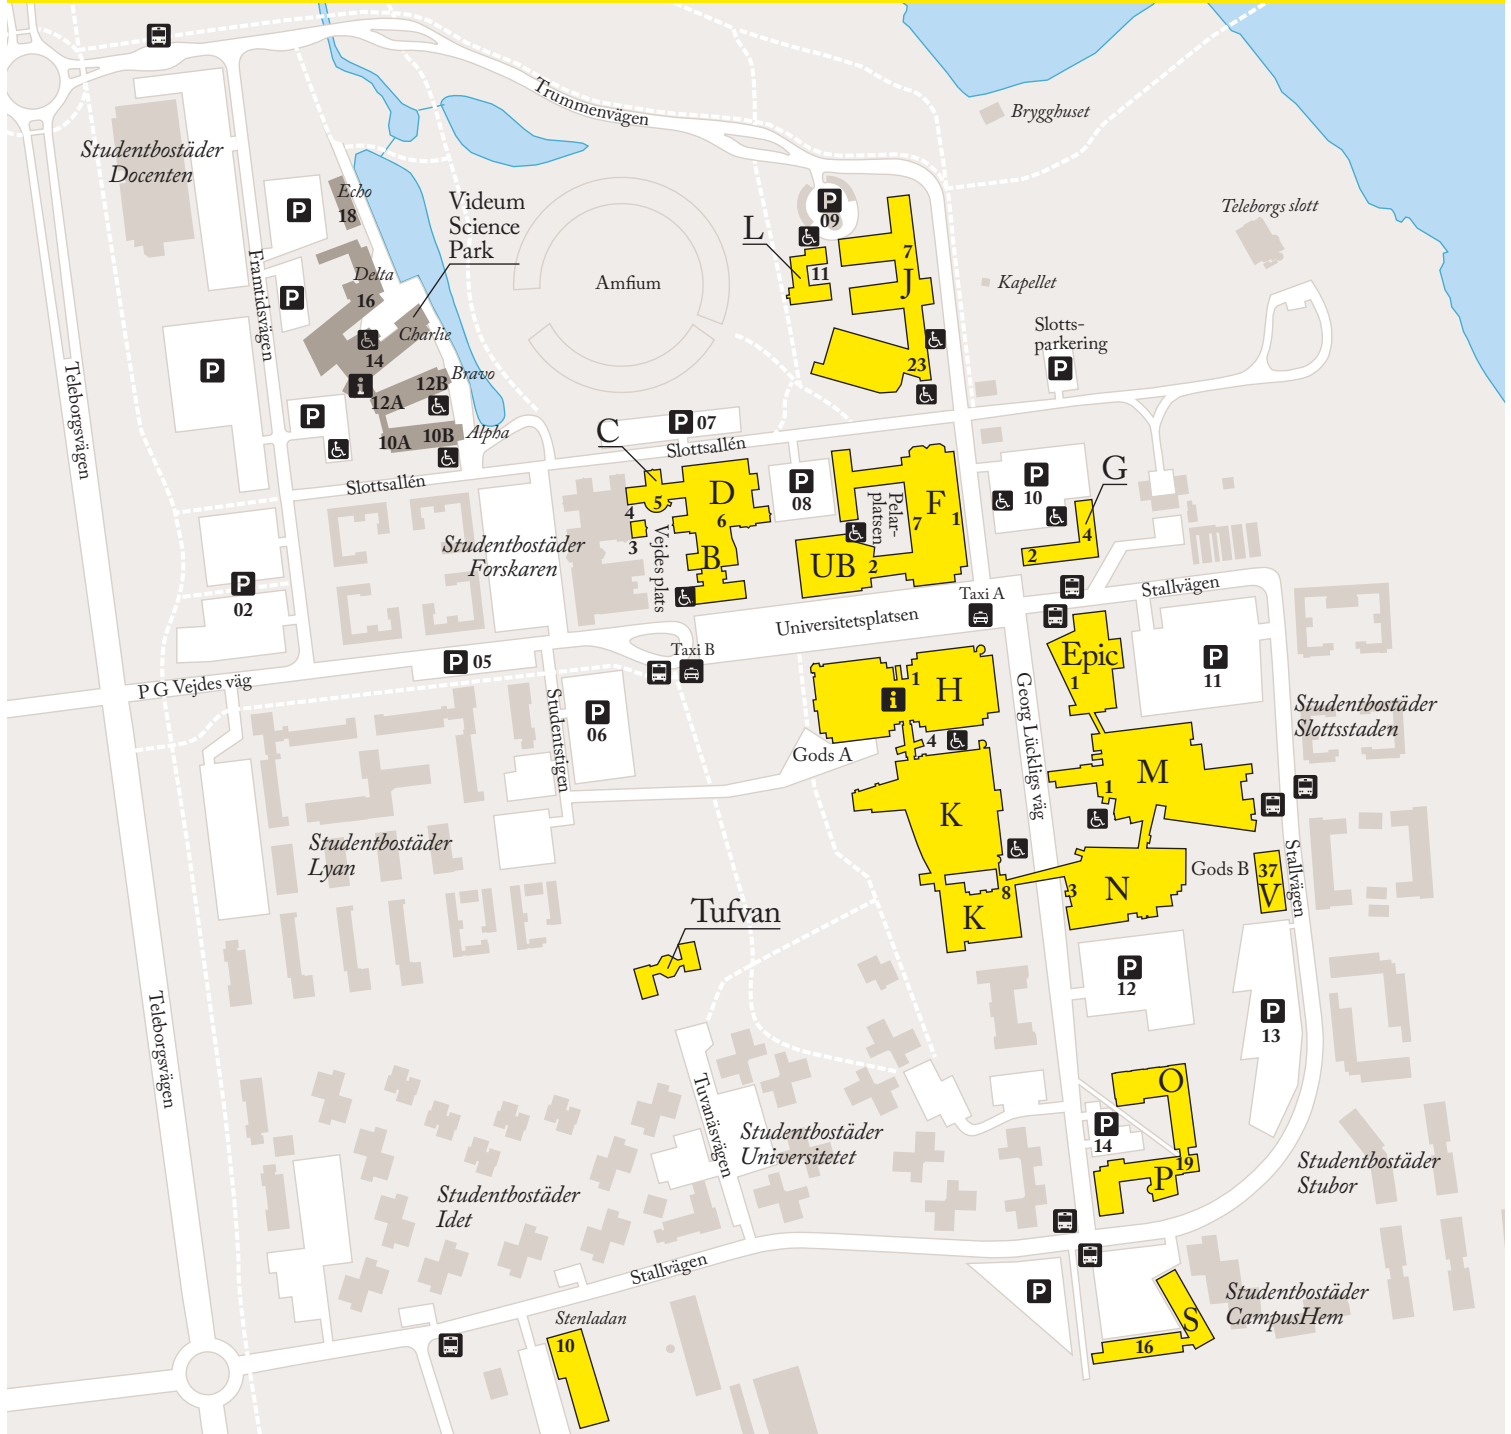

i Infocenter.....	hus H, ingång 1	Linnéstudenterna.....	Tufvan	Salar med namn	G106-G137.....	hus G, ingång 2-4
Fakulteter		Nämnden för lärarytvaendningen.....	hus H, ingång 1	Homeros, F332.....	H1206-H1411.....	hus H, ingång 1
Ekonomihögskolan.....	hus K	Regionalt utvecklings- centrum (RUC).....	hus H, ingång 1	IKEA-salen, N1008A.....	J0029-J1091.....	hus J, ingång 23
Fakulteten för hälso- och livsvetenskap.....	hus J, K, L	Tentamenssal.....	Stenladan, ingång 10	Lammhultsrummet, F303.....	K1009-K3151.....	hus K, ingång 4
Fakulteten för konst och humaniora.....	hus F, G, J, K, M	Universitetsbiblioteket.....	UB, ingång 2	Leonardo, F119.....	K1211-K3207.....	hus F, ingång 8
Fakulteten för samlivsvetenskap.....	hus F, G, J, K, M, N, O, P, S	Studieverkstaden.....	UB, ingång 2	Linné, H1509.....	L225.....	hus L, ingång 11
Fakulteten för teknik.....	hus B, D, M	Universitetsförvaltningen		Myrdal, K1010.....	M0010-M2102.....	hus M, ingång 1
		Universitetsledningens kansli.....	hus H, ingång 1	Newton, C1202.....	N1017A-N2052.....	hus N, ingång 3
		Avdelningen för externa reaktioner.....	hus H, ingång 1	Södrasalen, M1083.....	UB0028-UB3018.....	UB, ingång 2
		Ekonomiavdelningen.....	hus H, ingång 1	Tegnér, H1510.....		
		IT-avdelningen.....	hus N, ingång 3	Videumsalen, D1136.....	Övrigt	
		Kommunikationsavdelningen.....	UB, ingång 2	Weber, K1009.....	Café Astrakan.....	UB, ingång 2
		Lokal- och serviceavdelningen.....	hus H, ingång 1	Wicksell, K1011.....	Café hus M.....	hus M, ingång 1
		HR-avdelningen.....	hus J, ingång 7		Café Karl-Oskar.....	hus F, ingång 7
		Studeraendavdelningen.....	hus H, ingång 1	Salar med sifferbeteckning	Café Tufvan.....	Tufvan
		Studenthälsan.....	hus H, ingång 1	B1006-B3033.....	Drivhuset.....	hus H, ingång 1
				C2303A.....	Restaurang Kristina.....	hus H, ingång 1
				D1136A-D2273B.....	Restaurang Rasken.....	hus C, ingång 5
				F103-F338B.....	RISE.....	hus C, ingång 3
				Fe3016-Fe3059.....		
				Fg207-Fg208.....		
				Fh103B-Fh115.....		