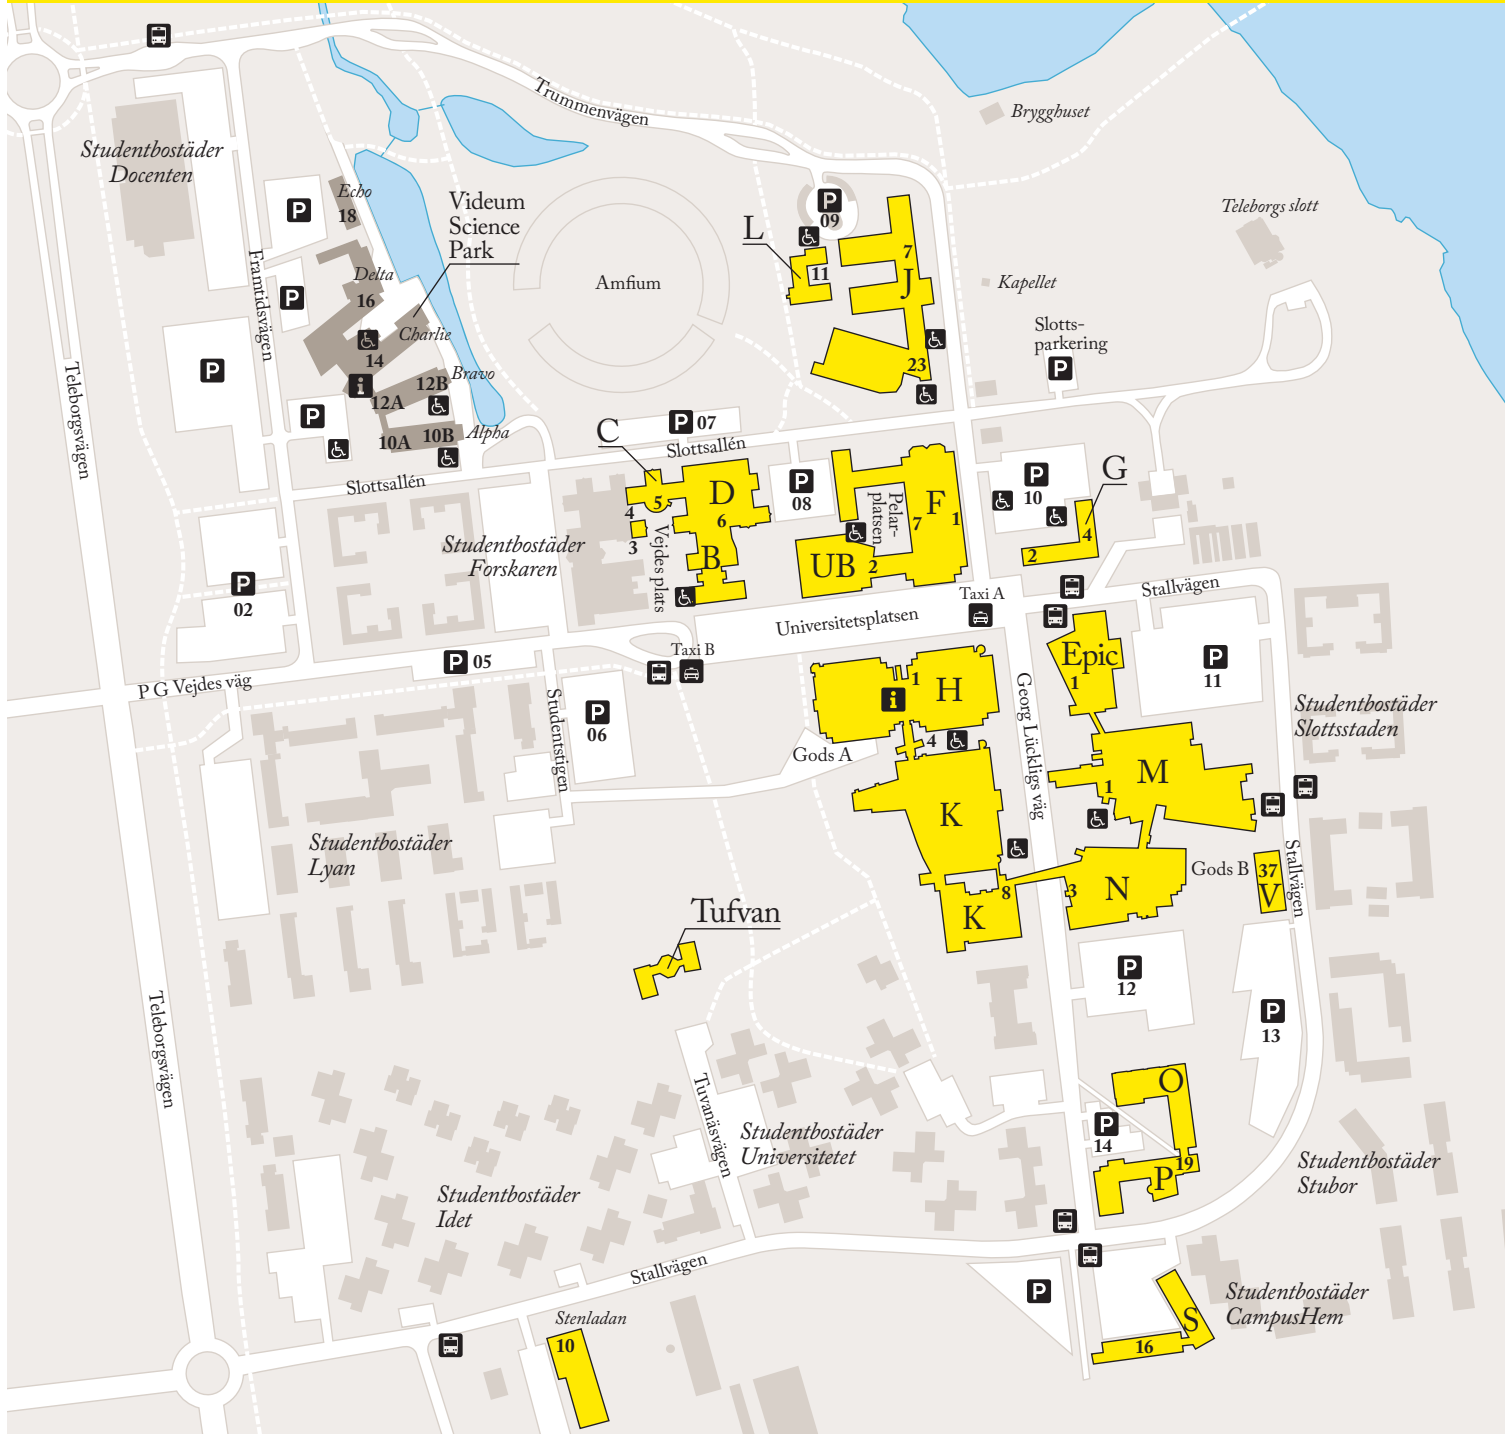

<b>i</b> Infocenter..... hus H, ingång 1	Linnéstudenterna..... Tufvan	<b>Salar med namn</b>	G106-G137..... hus G, ingång 2-4
<b>Fakulteter</b>	Nämnden för läraryrket..... hus H, ingång 1	Homeros, F332..... hus F, ingång 7	H1206-H1411..... hus H, ingång 1
Ekonomihögskolan..... hus K	Regionalt utvecklings- centrum (RUC)..... hus H, ingång 1	IKEA-salen, N1008A..... hus N, ingång 3	J0029-J1091..... hus J, ingång 23
Fakulteten för hälso- och livsvetenskap..... hus J, K, L	Tentamenssal..... Stenladan, ingång 10	Lammhultsrummet, F303..... hus F, ingång 7	K1009-K3151..... hus K, ingång 4
Fakulteten för konst och humaniora..... hus F, G, J, K, M	Universitetsbiblioteket..... UB, ingång 2	Leonardo, F119..... hus F, ingång 7	K1211-K3207..... hus K, ingång 8
Fakulteten för samhällsvetenskap..... hus F, G, J, K, M, N, O, P, S	Studieverkstaden..... UB, ingång 2	Linné, H1509..... hus H, ingång 1	L225..... hus L, ingång 11
Fakulteten för teknik..... hus B, D, M	<b>Universitetsförvaltningen</b>	Myrdal, K1010..... hus K, ingång 4	M0010-M2102..... hus M, ingång 1
	Universitetsledningens kansli..... hus H, ingång 1	Newton, C1202..... hus C, ingång 4	M0107A-N2052..... hus N, ingång 3
	Avdelningen för externa reaktioner..... hus H, ingång 1	Södrasalen, M1083..... hus M, ingång 1	UB0028-UB3018..... UB, ingång 2
	Ekonomiavdelningen..... hus H, ingång 1	Tegnér, H1510..... hus H, ingång 1	
	IT-avdelningen..... hus N, ingång 3	Videumsalen, D1136..... hus D, ingång 6	<b>Övrigt</b>
	Kommunikationsavdelningen..... UB, ingång 2	Weber, K1009..... hus K, ingång 4	Café Astrakan..... UB, ingång 2
	Lokal- och serviceavdelningen..... hus H, ingång 1	Wicksell, K1011..... hus K, ingång 4	Café hus M..... hus M, ingång 1
	HR-avdelningen..... hus J, ingång 7	<b>Salar med sifferbeteckning</b>	Café Karl-Oskar..... hus F, ingång 7
	Studerandeavdelningen..... hus H, ingång 1	B1006-B3033..... hus B, ingång 6	Café Tufvan..... Tufvan
	Studenthälsan..... hus H, ingång 1	C2303A..... hus D, ingång 6	Drivhuset..... hus H, ingång 1
		D1136A-D2273B..... hus D, ingång 6	Restaurang Kristina..... hus H, ingång 1
		F103-F338B..... hus F, ingång 7	Restaurang Rasken..... hus C, ingång 5
		Fe3016-Fe3059..... hus F, ingång 7	RISE..... hus C, ingång 3
		Fg207-Fg208..... hus F, ingång 7	
		Fh103B-Fh115..... hus F, ingång 7	