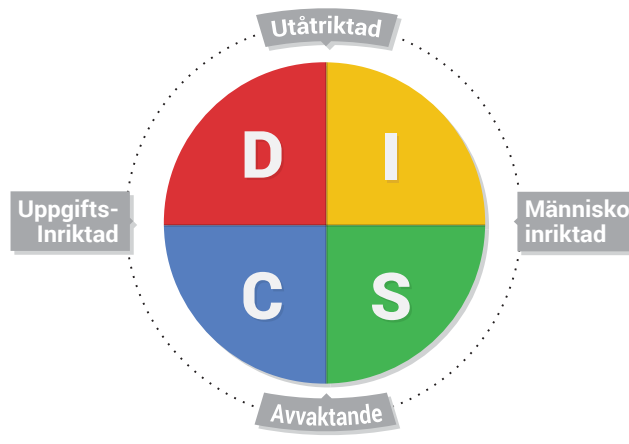

D RÖD
Prestationsinriktad, självmotiverande, oberoende

Allmänt	Rättfram, ambitiös, krävande, tävlingsinriktad
Mål	Resultat
Söker	Kontroll
Undviker	Beroendeställning
Under press	Beordrar
Framtoning	Effektiv
Strategi	Makt

D I RÖD/GUL
Prestationsinriktad, entusiastisk, självmotiverande självsäker

Allmänt	Utåtriktad, rättfram, social, ambitiös
Mål	Resultat & Uppmärksamhet
Söker	Kontroll & Uppskattning
Undviker	Beroendeställning & Ensamhet
Under press	Diktorisk el Verbalt attackerande
Framtoning	Vänlig & Effektiv
Strategi	Människor & Makt

I GUL
Entusiastisk, påverkande, självsäker

Allmänt	Utåtriktad, sällskaplig, uttrycksfull optimistisk
Mål	Social uppmärksamhet
Söker	Uppskattning
Undviker	Ensamhet
Under press	Verbalt attackerande
Framtoning	Vänlig
Strategi	Människor

C D BLÅ/RÖD
Noggrann, samverkande, prestationsinriktad självmotiverande

Allmänt	Avvaktande, rättfram, självförtroende, objektiv
Mål	Resultat & Procedurer
Söker	Kontroll & Fakta
Undviker	Beroendeställning & Osäkerhet
Under press	Beordrande eller Undvikande
Framtoning	Effektiv & Korrekt
Strategi	Fakta & Makt

I S GUL/GRÖN
Entusiastisk, självsäker, uthållig, eftertänksamt

Allmänt	Utåtriktad, omtänksam, sällskaplig lugn
Mål	Stöd & Uppmärksamhet
Söker	Uppskattning & Tid
Undviker	Ensamhet & Förändring
Under press	Verbalt attackerande eller Kompromissande
Framtoning	Vänlig & Stödande
Strategi	Pålitlig & Människor

C BLÅ
Noggrann, samverkande, försiktig

Allmänt	Detaljerad, avvaktande, opartisk, kvalitetsmedveten
Mål	Procedurer
Söker	Fakta
Undviker	Osäkerhet
Under press	Undvikande
Framtoning	Detaljerad
Strategi	Bevis

S C GRÖN/BLÅ
Uthållig, försiktig, eftertänksam, noggrann

Allmänt	Omtänksam, avvaktande, lugn detaljerad
Mål	Stöd & Procedurer
Söker	Tid & Fakta
Undviker	Förändring & Osäkerhet
Under press	Kompromissande eller Undvikande
Framtoning	Lugn & Detaljerad
Strategi	Pålitlig & Bevis

S GRÖN
Uthållig, principfast, eftertänksam

Allmänt	Omtänksam, lugn, generös, tjänstvillig
Mål	Stöd
Söker	Tid
Undviker	Förändring
Under press	Komprimissande
Framtoning	Lugn
Strategi	Pålitlig