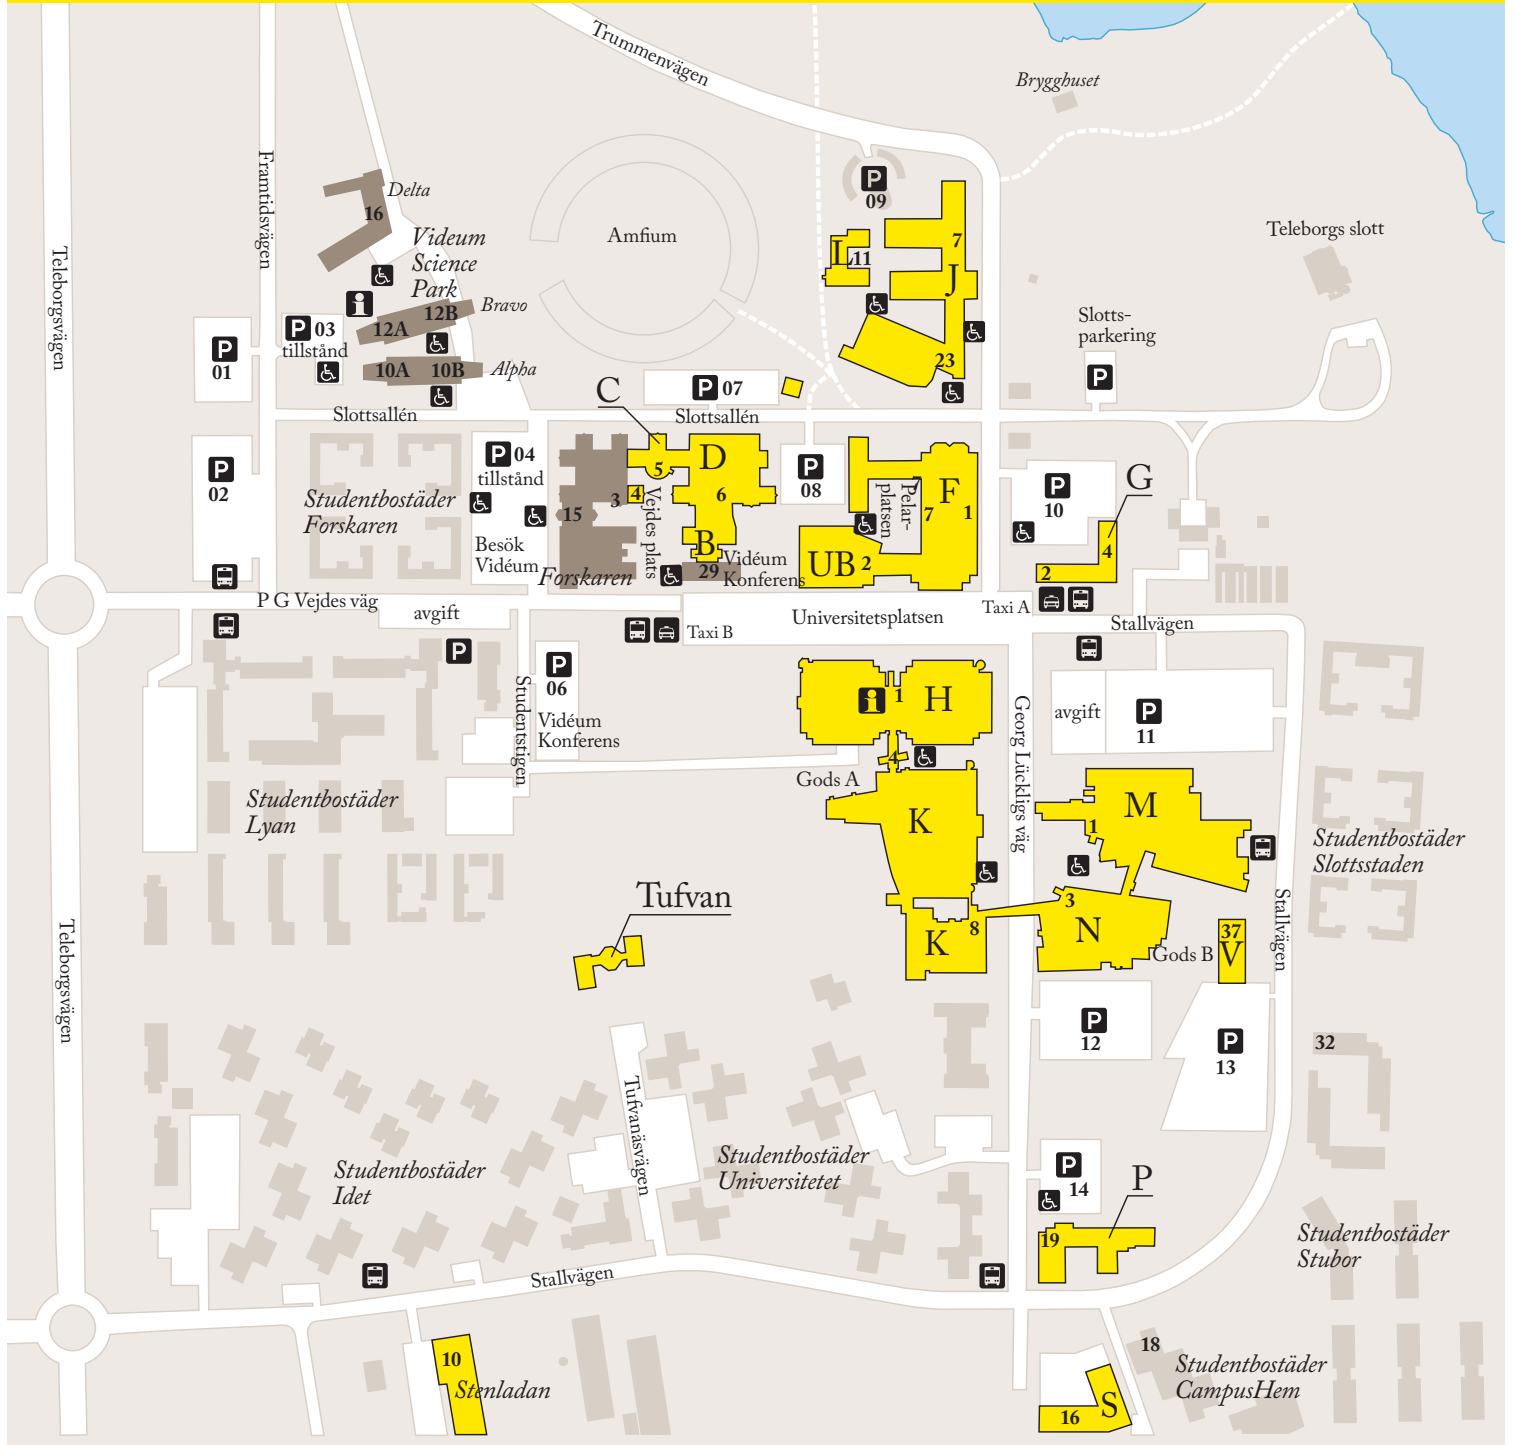

Find your way around Linnæus University in Växjö

Faculties	Lecture halls / conference rooms	University administration	Miscellaneous
Faculty of Health and Life Sciences	The Bridge Studio 2038 house N, entrance 3	Board of Teacher Education house H, entrance 1	Academic studies workshop UB, entrance 2
Buildings house J, K, L	The Bridge Studio 2040 house N, entrance 3	Communications house H, entrance 1	Café Astrakan UB, entrance 2
Faculty of Arts and Humanities	Dacke, F3016 house F, entrance 7	Office house H, entrance 1	Café Karl-Oskar house F, entrance 7
Buildings house F, G, J, K, M	Homeros, F332 house F, entrance 7	Examination booking house H, entrance 1	Café Tufvan Tufvan
Faculty of Social Sciences	IKEA-hall house N, entrance 3	Executive Office house H, entrance 1	Examination halls house 10
Buildings house F, G, J, K, M, N, O, S	Lammhult, F303 house F, entrance 7	Finance Office house H, entrance 1	Linnéstudenterna/Student Union Tufvan
Faculty of Technology	Leonardo, Fr19 house F, entrance 7	Infocenter/switchboard house H, entrance 1	Restaurang Kristina house H, entrance 1
Buildings house B, D, M,	Linné, H1509 house H, entrance 1	IT Office house N, entrance 3	Restaurang Rasken house D, entrance 5
School of Business and Economics	Myrdal, K1010 house K, entrance 4	Office of External Relations house M, entrance 1	SP/Glafo Vejdes plats 3
Buildings house K	Newton, C1202 house C, entrance 3		SP/Träteck house M, entrance 1
	Strindberg, F313 house F, entrance 7		
	Södrasalen, M1083 house M, entrance 1		
	Tegnér, H1510 house H, entrance 1		
	Videumsalen, D1136 house D, entrance 6		
	Weber, K1009 house K, entrance 4		
	Wicksell, K1011 house K, entrance 4		
	B1006-B3033 house B, entrance 6		
	C2303A hus D, ingång 6		
	Dr136A-D2273B house D, entrance 6		
	F103-F338B house F, entrance 7		
	G106-G137 house G, entrance 2-4		
	H1206-H1510 house H, entrance 1		
	J0029-J1091 house J, entrance 23		
	K1009-K31151 house K, entrance 4		
	K1211-K3207 house K, entrance 8		
	L225 house L, entrance 7		
	H0010-H2102 house M, entrance 1		
	N1017A-N2052 house N, entrance 3		
	UB0028-UB3018 UB, entrance 2		
		Office of Facilities Management and Services house H, entrance 1	
		Office of Human Resources house H, entrance 1	
		Office of Student Affairs house M, entrance 1	
		Regional Development Center (RUC) hus H	
		Student Welfare Office house J entrance 7	
		Teacher Training Office house M entrance 1	
		The University Library UB, entrance 2